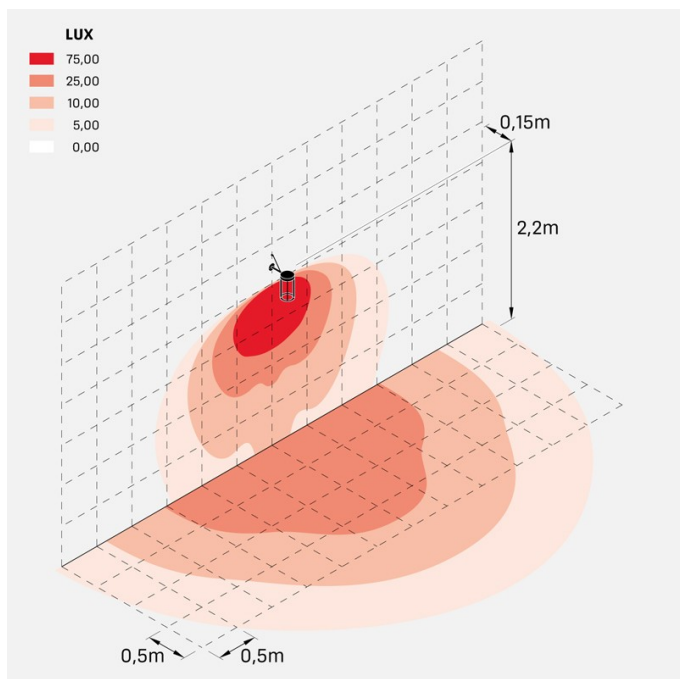

Lula Bracket 150

Lombardo.

LL15303M3

Simulazioni illuminotecniche: