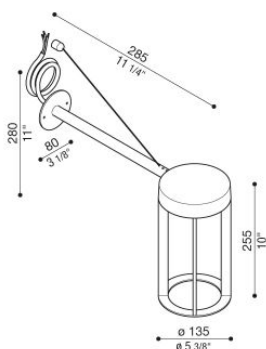

Lula Bracket 150

LL15303M3

Lombardo.

Informazioni tecniche:

Installazione:	Parete, Superficie parete
Materiale Corpo:	Alluminio
Finitura:	Brown Bronze
Trattamento:	Bordo Mare
Tipo di diffusore:	Polycarbonato
Tipo lampada:	LED
Classe energetica:	F
Temperatura colore:	3000K
CRI:	>80
LB Factor:	L80B50 - 50.000h
Rischio fotobiologico:	RG1
Potenza assorbita Watt:	12
Lumen:	1330
Real Lumen:	800
Alimentazione:	☑ inclusa da remoto
LED:	AC DIRECT
Classe di isolamento:	⊕ CL.I
Cavo Alimentazione:	1 metro H05RN-F 3x1
Grado di protezione:	IP 65
Resistenza alla rottura:	IK 06 1J xx3
Marchi di Conformità:	CE UK
Dimmerazione:	Taglio di fase

Lula Bracket 150

LL15303M3

Lombardo.

Lula Bracket 150

Lombardo.

LL15303M3

Simulazioni illuminotecniche:

lula_bracket_150

Curva fotometrica: