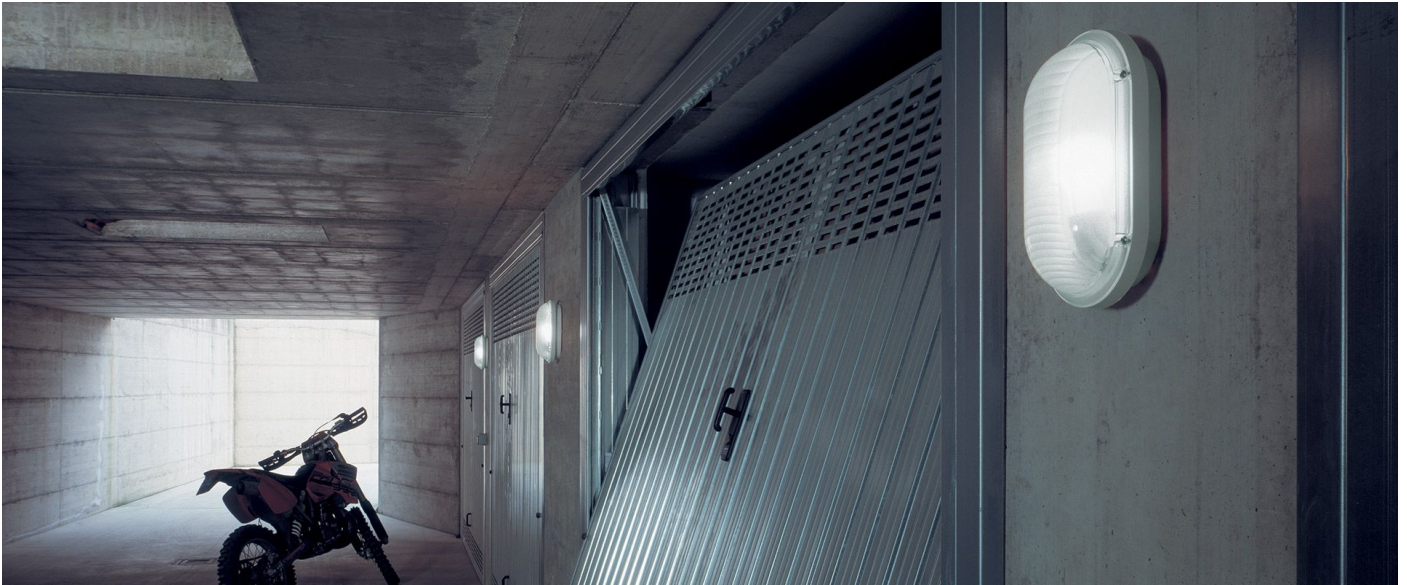

Luce mini ovale 220

LB53624

Lombardo.

Lombardo S.r.l.

Via Pizzigoni 3, Villongo (BG) - 24060 - Italy - T 0039 035 939 411 - F 0039 035 939 496 - E info@lombardo.it

lombardo.it