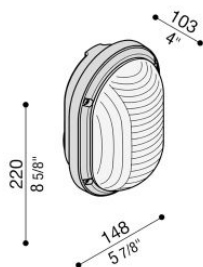

Luce mini ovale 220

LB53624

Lombardo.

Informazioni tecniche:

Installazione:	Parete, Soffitto
Finitura:	Grigio Ral 7035 da stampaggio
Tipo di diffusore:	Polycarbonato
Tipo lampada:	Lamp
CRI:	>80
Rischio fotobiologico:	RG0
Tipo di attacco lampadina:	E27
Lamp max:	1x60
CFL:	1x15
Classe di isolamento:	□ CL.II
Grado di protezione:	IP 66
Resistenza alla rottura:	IK 09 10J xx7
Marchi di Conformità:	   

Lampade dim. max: E27 128 mm Ø 48 mm

Luce mini ovale 220

LB53624

Lombardo.

Lombardo S.r.l.

Via Pizzigoni 3, Villongo (BG) - 24060 - Italy - T 0039 035 939 411 - F 0039 035 939 496 - E info@lombardo.it

lombardo.it