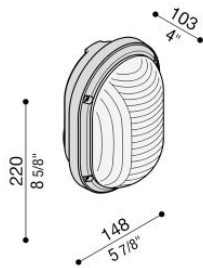

Luce mini ovale 220

LB53621

Lombardo.

Informazioni tecniche:

Installazione:	Parete, Soffitto
Finitura:	Bianco da stampaggio
Tipo di diffusore:	Polycarbonato
Tipo lampada:	Lamp
CRI:	>80
Rischio fotobiologico:	RG0
Tipo di attacco lampadina:	E27
Lamp max:	1x60
CFL:	1x15
Classe di isolamento:	□ CL.II
Grado di protezione:	IP 66
Resistenza alla rottura:	IK 09 10J xx7
Marchi di Conformità:	  

Lampade dim. max: E27 128 mm Ø 48 mm

Luce mini ovale 220

LB53621

Lombardo.

Lombardo S.r.l.

Via Pizzigoni 3, Villongo (BG) - 24060 - Italy - T 0039 035 939 411 - F 0039 035 939 496 - E info@lombardo.it

lombardo.it