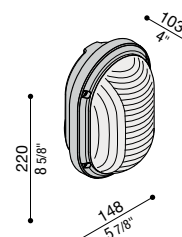

Luce ovale 260

DIFF.
SEMITRASP.

IP65 IK 10 20J xx9 CE UK
CA

LAMP	ATT.	LAMP MAX	CFL	COL.	CODE
					LB53421
E27	1x75	1x20	<input type="checkbox"/>		LB53424

Lampade dim. max: E27 152 mm Ø 48 mm

Lamp max. dim: E27 152 mm Ø 48 mm

Lampes dim. max: E27 152 mm Ø 48 mm

Luce mini ovale 220

DIFF.
SEMITRASP.

IP66 IK 09 10J xx7 CE UK
CA

LAMP	ATT.	LAMP MAX	CFL	COL.	CODE
					LB53621
E27	1x60	1x15	<input type="checkbox"/>		LB53624

Lampade dim. max: E27 128 mm Ø 48 mm

Lamp max. dim: E27 128 mm Ø 48 mm

Lampes dim. max: E27 128 mm Ø 48 mm

Finishing

<input type="checkbox"/>	Bianco da stampaggio White Blanc moulé	<input type="checkbox"/>	Grigio Ral 7035 da stampaggio Grey Ral 7035 Gris Ral 7035 moulé
--------------------------	--	--------------------------	---