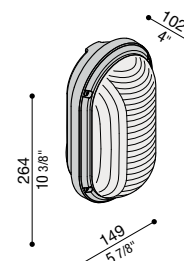

Luce ovale 260

DIFF.
SEMITRASP.

IP65 IK 10 20J xx9 CE UK
CA

LAMP	ATT.	LAMP MAX	CFL	COL.	CODE
					LB53421
E27	1x75	1x20	<input type="checkbox"/>		LB53424

Lampade dim. max: E27 152 mm Ø 48 mm

Lamp max. dim: E27 152 mm Ø 48 mm

Lampes dim. max: E27 152 mm Ø 48 mm

Luce mini ovale 220

DIFF.
SEMITRASP.

IP66 IK 09 10J xx7 CE UK
CA

LAMP	ATT.	LAMP MAX	CFL	COL.	CODE
					LB53621
E27	1x60	1x15	<input type="checkbox"/>		LB53624

Lampade dim. max: E27 128 mm Ø 48 mm

Lamp max. dim: E27 128 mm Ø 48 mm

Lampes dim. max: E27 128 mm Ø 48 mm

Finishing

<input type="checkbox"/>	Bianco da stampaggio White Blanc moulé	<input type="checkbox"/>	Grigio Ral 7035 da stampaggio Grey Ral 7035 Gris Ral 7035 moulé
--------------------------	--	--------------------------	---