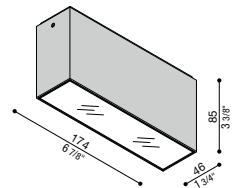

Kura Top X5

NEW

DIFF.
VETRO

IP 65 IK 06 1J xx3 C $\frac{UK}{CA}$

LED	W	LM	REAL LM	COL.	CODE **	* OPTIC	* LED COLOUR
10	900	785	220-240 V		LL14706W□□	S 18°	N 4000K
					LL14706L□□	M 28°	3 3000K, Im -5%
					LL14706D□□	L 52°	2 2700K, Im -5%
					LL14706K□□	E 11 X 37°	
10	900	785	700mA - 15V		LZ14706W□□		
					LZ14706L□□		
					LZ14706D□□		
					LZ14706K□□		

Finishing

Bianco RAL 9003 White RAL 9003 Blanc RAL 9003	Dark Grey RAL 7021 Dark Grey RAL 7021 Gris Foncé RAL 7021
Light Grey RAL 7044 Light Grey RAL 7044 Gris Pale RAL 7044	Corten Corten Corten

* Led colour

N	4000K
3	3000K, Im -5%
2	2700K, Im -5%

Completa il codice
sostituendo al quadrato rosso la lettera o il numero corrispondente alla temperatura colore scelta.

Complete the code
by replacing the red box with the letter or number corresponding to the selected colour temperature.

Compléter le code
en remplaçant le carré rouge par la lettre ou le numéro correspondant à la sélection de température couleur.

✓ Alimentatore integrato

Integrated driver
Alimentation intégrée

✗ Alimentatore escluso

Driver not included
Alimentation non incluse