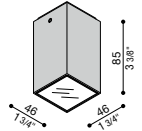

Kura Top

Kura Top X1

NEW

DIFF.
VETRO

IP 65 IK 06 1J xx3 C $\frac{UK}{CA}$

LED	W	LM	REAL LM	COL.	CODE **	* OPTIC	* LED COLOUR
2	180	140	700mA - 3V		LZ14704W□□	S 18°	N 4000K
					LZ14704L□□	M 28°	3 3000K, Im -5%
					LZ14704D□□	L 52°	2 2700K, Im -5%
					LZ14704K□□	E 11 X 37°	