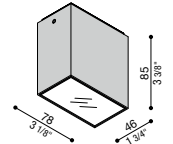

Kura Top X2

NEW

DIFF.
VETRO

IP 65 IK 06 1J xx3 C $\frac{UK}{CA}$

LED	W	LM	REAL LM	COL.	CODE **	* OPTIC	* LED COLOUR
4	360	310	220-240 V		LL14705W□□	S 18°	N 4000K
					LL14705L□□	M 28°	3 3000K, Im -5%
					LL14705D□□	L 52°	2 2700K, Im -5%
					LL14705K□□	E 11 X 37°	
4	360	310	700mA - 6V		LZ14705W□□		
					LZ14705L□□		
					LZ14705D□□		
					LZ14705K□□