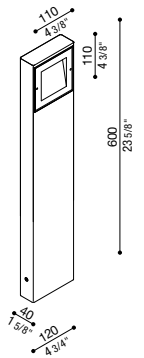

Koi Post

Koi 110 Post H400

DIFF.
VETRO

IP66 IK 10 20J xx9 CE UK CRA

LED	W	LM	REAL LM	COL.	CODE *	* LED COLOUR
					LL121016□	N 4000K
					LL121017□	3 3000K, lm -5%
					LL121018□	2 2700K, lm -5%
					LL121019□	
	6	750	375	⊕ 220-240 V		

Composto da Koi 110 + Palo H 400 mm

Consisting of Koi 110 + Post H 400 mm.

Composé de Koi 110 + Poteau 400 mm.

Koi 110 Post H600

DIFF.
VETRO

IP66 IK 10 20J xx9 CE UK CRA

LED	W	LM	REAL LM	COL.	CODE *	* LED COLOUR
					LL121012□	N 4000K
					LL121013□	3 3000K, lm -5%
					LL121014□	2 2700K, lm -5%
					LL121015□	
	6	750	375	⊕ 220-240 V		

Composto da Koi 110 + Palo H 600 mm.

Consisting of Koi 110 + Post H 600 mm.

Composé de Koi 110 + Poteau 600 mm.

Koi 220 Post H600

DIFF.
VETRO

IP66 IK 10 20J xx9 CE UK CRA

LED	W	LM	REAL LM	COL.	CODE *	* LED COLOUR
					LL121030□	N 4000K
					LL121031□	3 3000K, lm -5%
					LL121032□	2 2700K, lm -5%
					LL121033□	
	9	1300	650	⊕ 220-240 V		

Composto da Koi 220 + Palo H 600 mm.

Consisting of Koi 220 + Post H 600 mm.

Composé de Koi 220 + Poteau 600 mm.

Finishing

	Bianco RAL 9010 White RAL 9010 Blanc RAL 9010		Grigio antracite RAL 7021 Grey anthracite RAL 7021 Gris anthracite RAL 7021
	Grigio High Tech RAL 9006 Grey High Tech RAL 9006 Gris High Tech RAL 9006		Corten Corten Corten