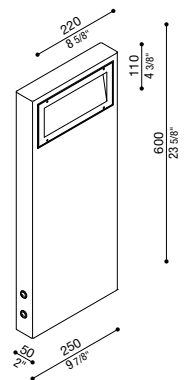

Composto da Koi 110 + Palo H 400 mm

Consisting of Koi 110 + Post H 400 mm.

Composé de Koi 110 + Poteau 400 mm.

Koi 110 Post H600

DIFF.
VETRO

IP66 IK 10 20J xx9 CE UK CRA

LED	W	LM	REAL LM	COL.	CODE *	* LED COLOUR
					LL121012□	N 4000K
					LL121013□	3 3000K, lm -5%
					LL121014□	2 2700K, lm -5%
					LL121015□	
	6	750	375	⊕ 220-240 V		

Composto da Koi 110 + Palo H 600 mm.

Consisting of Koi 110 + Post H 600 mm.

Composé de Koi 110 + Poteau 600 mm.

Koi 220 Post H600

DIFF.
VETRO

IP66 IK 10 20J xx9 CE UK CRA

LED	W	LM	REAL LM	COL.	CODE *	* LED COLOUR
					LL121030□	N 4000K
					LL121031□	3 3000K, lm -5%
					LL121032□	2 2700K, lm -5%
					LL121033□	
	9	1300	650	⊕ 220-240 V		

Composto da Koi 220 + Palo H 600 mm.

Consisting of Koi 220 + Post H 600 mm.

Composé de Koi 220 + Poteau 600 mm.

Finishing

	Bianco RAL 9010 White RAL 9010 Blanc RAL 9010		Grigio antracite RAL 7021 Grey anthracite RAL 7021 Gris anthracite RAL 7021
	Grigio High Tech RAL 9006 Grey High Tech RAL 9006 Gris High Tech RAL 9006		Corten Corten Corten