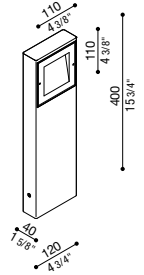

Koi Post

Koi 110 Post H400

DIFF.
VETRO

IP66 IK 10 20J xx9 CE UK CRA

LED	W	LM	REAL LM	COL.	CODE *	* LED COLOUR
					LL121016□	N 4000K
					LL121017□	3 3000K, lm -5%
					LL121018□	2 2700K, lm -5%
					LL121019□	
	6	750	375	⊕ 220-240 V		

Composto da Koi 110 + Palo H 400 mm

Consisting of Koi 110 + Post H 400 mm.

Composé de Koi 110 + Poteau 400 mm.

Koi 110 Post H600

DIFF.
VETRO

IP66 IK 10 20J xx9 CE UK CRA

LED	W	LM	REAL LM	COL.	CODE *	* LED COLOUR
					LL121012□	N 4000K
					LL121013□	3 3000K, lm -5%
					LL121014□	2 2700K, lm -5%
					LL121015□	
	6	750	375	⊕ 220-240 V		

Composto da Koi 110 + Palo H 600 mm.

Consisting of Koi 110 + Post H 600 mm.

Composé de Koi 110 + Poteau 600 mm.

Koi 220 Post H600

DIFF.
VETRO

IP66 IK 10 20J xx9 CE UK CRA

LED	W	LM	REAL LM	COL.	CODE *	* LED COLOUR
					LL121030□	N 4000K
					LL121031□	3 3000K, lm -5%
					LL121032□	2 2700K, lm -5%
					LL121033□	
	9	1300	650	⊕ 220-240 V		

Composto da Koi 220 + Palo H 600 mm.

Consisting of Koi 220 + Post H 600 mm.

Composé de Koi 220 + Poteau 600 mm.

Finishing

	Bianco RAL 9010 White RAL 9010 Blanc RAL 9010		Grigio antracite RAL 7021 Grey anthracite RAL 7021 Gris anthracite RAL 7021
	Grigio High Tech RAL 9006 Grey High Tech RAL 9006 Gris High Tech RAL 9006		Corten Corten Corten