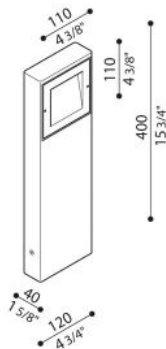

Colori disponibili:

Bianco RAL 9010

Grigio High Tech RAL 9006

Grigio antracite RAL 9005

Corten

Informazioni tecniche:

Tipologia prodotto:	Palo 1 lampada
Tipo di diffusore:	Vetro satinato
Tipo lampada:	LED
Classe energetica:	A++
Temperatura colore:	N 4000K 3 3000K, lm -5% 2 2700K, lm -5%
CRI:	>80
Rischio fotobiologico:	RG0
Watt:	6
Lumen:	750
Real Lumen:	375
Alimentazione:	✓ 220-240 V
Classe di isolamento:	⊕ CL.I
Grado di protezione:	IP 66
Resistenza alla rottura:	IK 10 20J xx9
Marchi di Conformità:	CE
Pezzi per confezione:	1

Composto da Koi 110 + Palo H 400 mm

Descrizione del prodotto:

Adatto anche ad uso esterno. Driver 220-240V integrato e Led di ultima generazione. Corpo e tappo in alluminio pressofuso; elevata resistenza all'ossidazione grazie al trattamento di passivazione a base di zirconio e alla verniciatura con resine poliestere stabilizzata ai raggi UV. Diffusore in vetro temprato effetto satinato. Guarnizione in silicone. Sistema di chiusura tramite viti imperdibili a scomparsa, con cava esagonale. Bulloneria in acciaio A4 o AISI 316L. Predisposto per doppio ingresso alimentazione. Palo da giardino. Corpo realizzato in metallo zincato a freddo, verniciato con resine poliestere stabilizzate ai raggi UV. Bulloneria in acciaio inox A4. Idoneo per installazione a terra. Trattamento di cataforesi. **LED 4000K (N), 3000K (3) o 2700K (2). Alimentazione diretta 220-240V. Nessun rischio fotobiologico, RG0 gruppo di rischio esente (EN62471).**