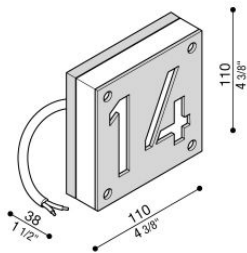

## Informazioni tecniche:

Installazione:	Parete
Finitura:	Grigio antracite RAL 7021
Tipo di diffusore:	Policarbonato
Tipo lampada:	LED
Temperatura colore:	2700K
CRI:	>80
LB Factor:	L80B20 - 50.000h
Rischio fotobiologico:	RG1
Potenza assorbita Watt:	8
Lumen:	1000
Alimentazione:	☑️ integrata
LED:	AC DIRECT
Classe di isolamento:	☐ CL.II
Grado di protezione:	<b>IP 66</b>
Resistenza alla rottura:	<b>IK 08 5J xx7</b>
Marchi di Conformità:	CE UK EA