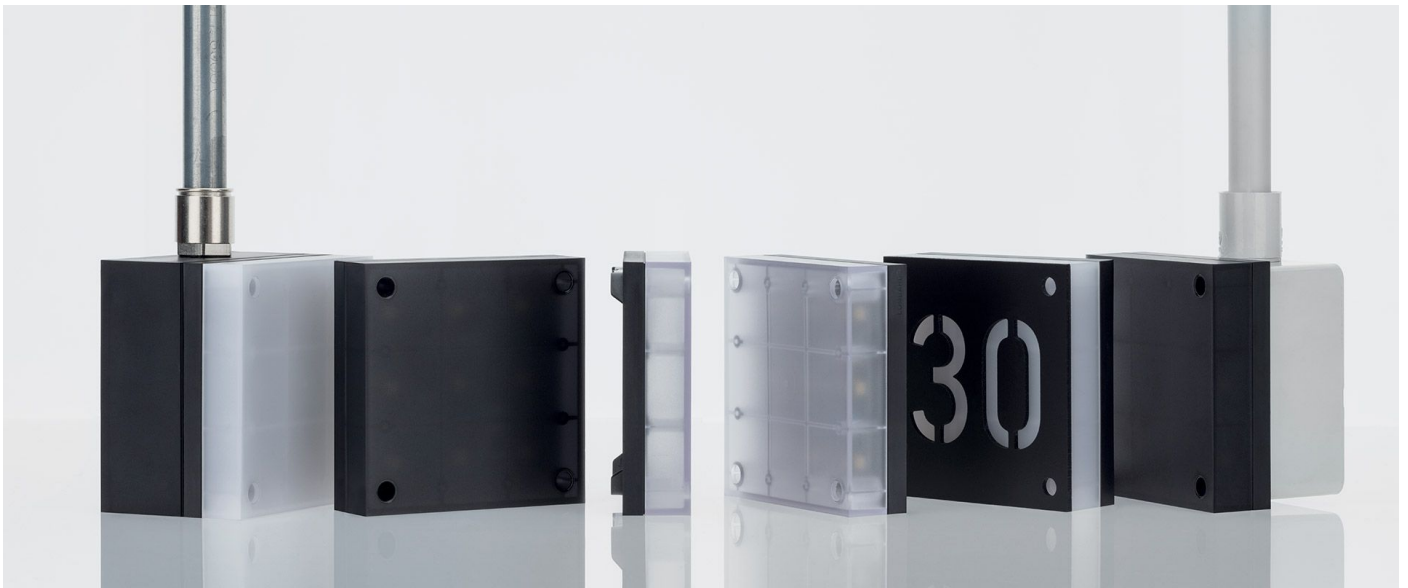

# Kobo 110 Code

LL1300062

**Lombardo.**

## Informazioni tecniche:

Installazione:	Parete
Finitura:	Grigio antracite RAL 7021
Tipo di diffusore:	Policarbonato
Tipo lampada:	LED
Temperatura colore:	2700K
CRI:	>80
LB Factor:	L80B20 - 50.000h
Rischio fotobiologico:	RG1
Potenza assorbita Watt:	8
Lumen:	1000
Alimentazione:	☑️ integrata
LED:	AC DIRECT
Classe di isolamento:	☐ CL.II
Grado di protezione:	<b>IP 66</b>
Resistenza alla rottura:	<b>IK 08 5J xx7</b>
Marchi di Conformità:	CE UK EA

Cover personalizzabile in PMMA.

LL1300062