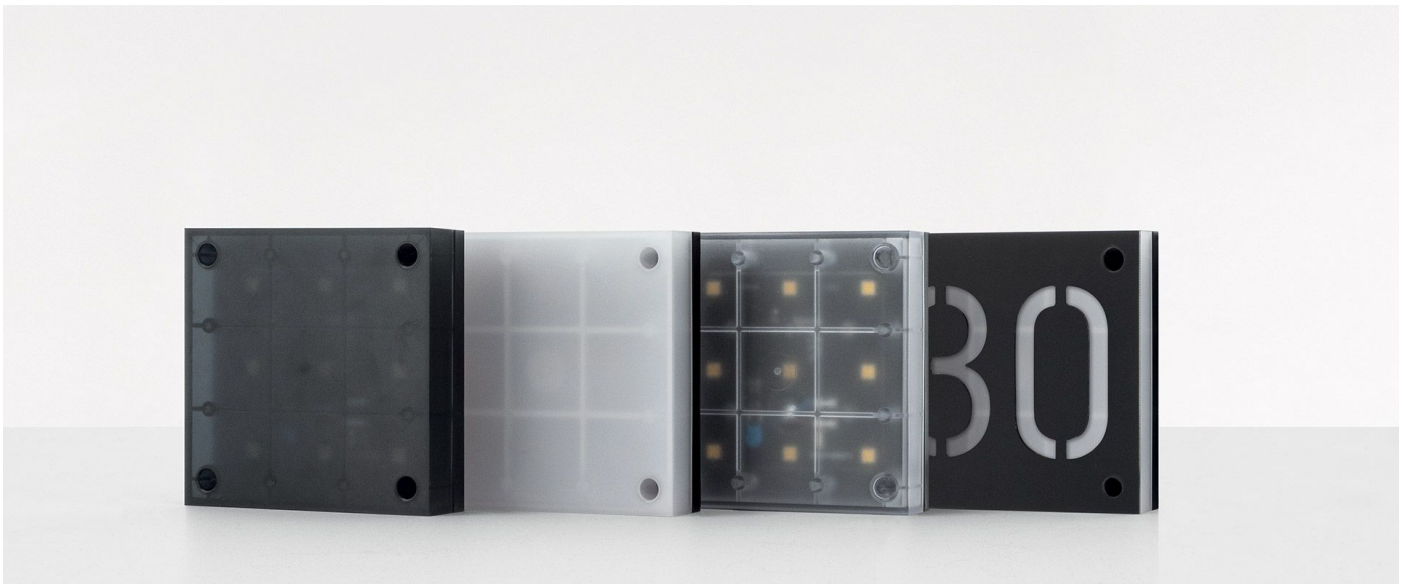

# Kobo 110 Code

LL1300062

**Lombardo.**

## Informazioni tecniche:

Installazione:	Parete
Finitura:	Grigio antracite RAL 7021
Tipo di diffusore:	Policarbonato
Tipo lampada:	LED
Temperatura colore:	2700K
CRI:	>80
LB Factor:	L80B20 - 50.000h
Rischio fotobiologico:	RG1
Potenza assorbita Watt:	8
Lumen:	1000
Alimentazione:	☑️ integrata
LED:	AC DIRECT
Classe di isolamento:	☐ CL.II
Grado di protezione:	<b>IP 66</b>
Resistenza alla rottura:	<b>IK 08 5J xx7</b>
Marchi di Conformità:	CE UK EA

Cover personalizzabile in PMMA.

LL1300062