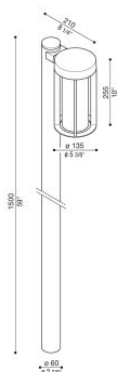

# Kit Lula UP Post H1500

LL15314K3

**Lombardo.**

## Informazioni tecniche:

Installazione:	Terra, Paletto/bollard terra
Materiale Corpo:	Alluminio
Finitura:	Corten
Trattamento:	Bordo Mare
Tipo di diffusore:	Vetro satinato
Tipo lampada:	LED
Classe energetica:	F
Temperatura colore:	3000K
CRI:	>80
LB Factor:	L80B50 - 50.000h
Rischio fotobiologico:	RG1
Potenza assorbita Watt:	12
Lumen:	1330
Real Lumen:	1100
Alimentazione:	☑️ integrata
LED:	AC DIRECT
Classe di isolamento:	⊖ CL.I
Grado di protezione:	<b>IP 65</b>
Resistenza alla rottura:	<b>IK 03 0,35J xx2</b>
Marchi di Conformità:	CE UK
Dimmerazione	Taglio di fase

# Kit Lula UP Post H1500

Lombardo.

LL15314K3