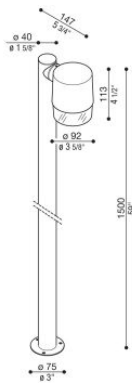

# Kit Clic Up Post 40 H1500

LU14816K

**Lombardo.**

## Informazioni tecniche:

Installazione:	Terra
Materiale Corpo:	Polycarbonato
Finitura:	Corten
Tipo di diffusore:	Polycarbonato
Tipo lampada:	Lamp
Rischio fotobiologico:	RG0
Tipo di attacco lampadina:	GU10
Lamp max:	1x7
Classe di isolamento:	□ CL.II
Grado di protezione:	<b>IP 65</b>
Resistenza alla rottura:	<b>IK 06 1J xx3</b>
Marchi di Conformità:	<b>CE UK</b>