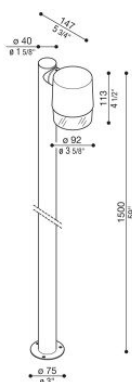

Kit Clic Up Post 40 H1500

LU14816K

Lombardo.

Informazioni tecniche:

| | |
|----------------------------|---------------------|
| Installazione: | Terra |
| Materiale Corpo: | Polycarbonato |
| Finitura: | Corten |
| Tipo di diffusore: | Polycarbonato |
| Tipo lampada: | Lamp |
| Rischio fotobiologico: | RG0 |
| Tipo di attacco lampadina: | GU10 |
| Lamp max: | 1x7 |
| Classe di isolamento: | □ CL.II |
| Grado di protezione: | IP 65 |
| Resistenza alla rottura: | IK 06 1J xx3 |
| Marchi di Conformità: | CE UK |

Versione GU10: lampadina non inclusa. Kit composto da Clic Up Post, Palo Forty con tappo di chiusura e Staffa Palo Forty.

Kit Clic Up Post 40 H1500

LU14816K

Lombardo.

Kit Clic Up Post 40 H1500

Lombardo.

LU14816K