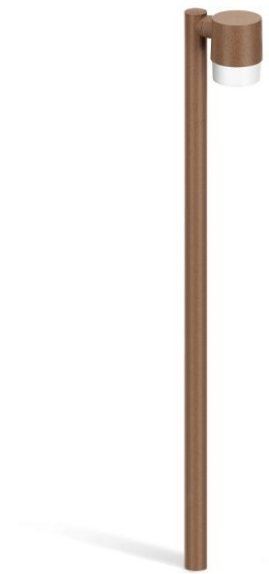

# Kit Clic Up Post 40 H1500

LU14816K

**Lombardo.**

## Informazioni tecniche:

Installazione:	Terra
Materiale Corpo:	Polycarbonato
Finitura:	Corten
Tipo di diffusore:	Polycarbonato
Tipo lampada:	Lamp
Rischio fotobiologico:	RG0
Tipo di attacco lampadina:	GU10
Lamp max:	1x7
Classe di isolamento:	□ CL.II
Grado di protezione:	<b>IP 65</b>
Resistenza alla rottura:	<b>IK 06 1J xx3</b>
Marchi di Conformità:	<b>CE UK</b>

Versione GU10: lampadina non inclusa. Kit composto da Clic Up Post, Palo Forty con tappo di chiusura e Staffa Palo Forty.