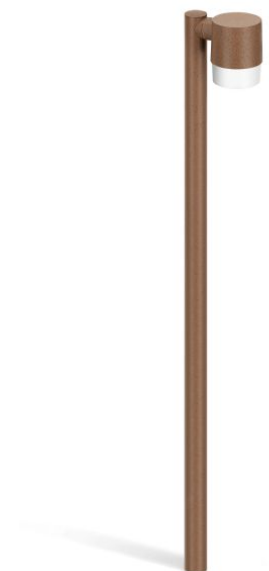

Kit Clic Up Post 40 H1500

LU14816K

Lombardo.

Informazioni tecniche:

| | |
|----------------------------|---------------------|
| Installazione: | Terra |
| Materiale Corpo: | Polycarbonato |
| Finitura: | Corten |
| Tipo di diffusore: | Polycarbonato |
| Tipo lampada: | Lamp |
| Rischio fotobiologico: | RG0 |
| Tipo di attacco lampadina: | GU10 |
| Lamp max: | 1x7 |
| Classe di isolamento: | □ CL.II |
| Grado di protezione: | IP 65 |
| Resistenza alla rottura: | IK 06 1J xx3 |
| Marchi di Conformità: | CE UK |

Versione GU10: lampadina non inclusa. Kit composto da Clic Up Post, Palo Forty con tappo di chiusura e Staffa Palo Forty.

Kit Clic Up Post 40 H1500

LU14816K

Lombardo.

Kit Clic Up Post 40 H1500

Lombardo.

LU14816K