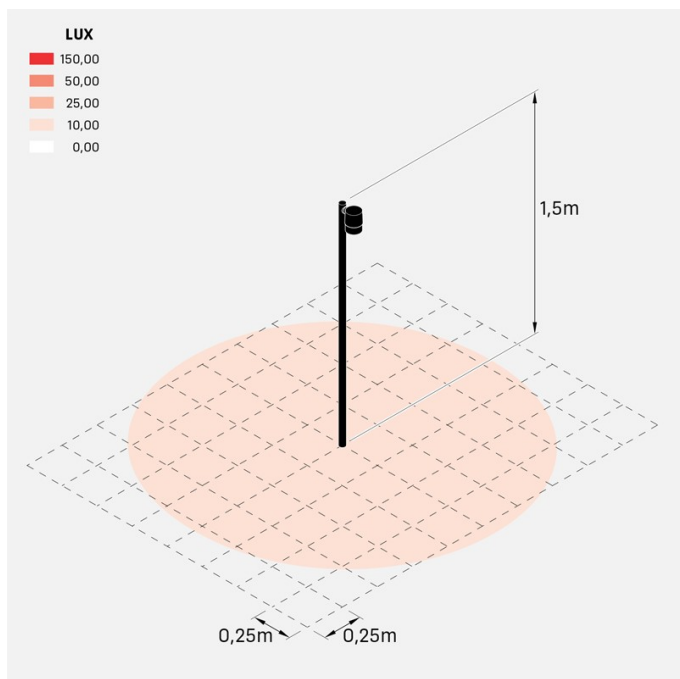

Kit Clic Up Post 40 H1500

Lombardo.

LU14816K

Simulazioni illuminotecniche:

clic_up_kit_post40_H1500