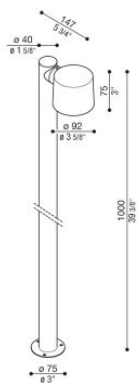

# Kit Clic Post 40 H1000

LU14805K

**Lombardo.**

## Informazioni tecniche:

Installazione:	Terra, Paletto/bollard terra
Materiale Corpo:	Policarbonato
Finitura:	Corten
Tipo di diffusore:	Policarbonato
Tipo lampada:	Lamp
Rischio fotobiologico:	RG1
Tipo di attacco lampadina:	GU10
Lamp max:	1x7
Classe di isolamento:	□ CL.II
Grado di protezione:	<b>IP 65</b>
Resistenza alla rottura:	<b>IK 06 1J xx3</b>
Marchi di Conformità:	<b>CE UK</b>

Versione GU10: lampadina non inclusa. Kit composto da Clic Post, Palo Forty con tappo di chiusura e Staffa Palo Forty.