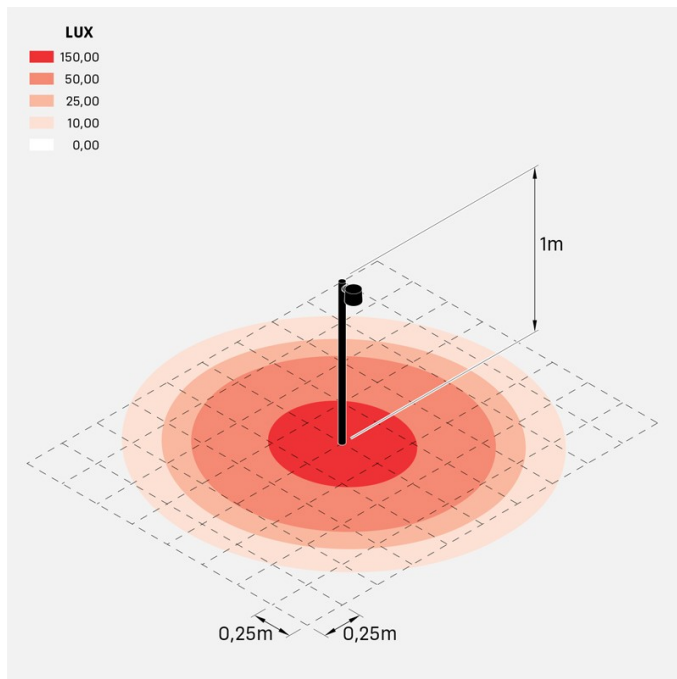

Kit Clic Post 40 H1000

LU14805K

Lombardo.

Simulazioni illuminotecniche:

clic_kit_post40_H1000