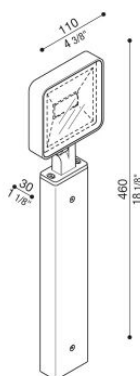

Kit 11 - Tag 110 H300

LL1150373

Lombardo.

Informazioni tecniche:

Installazione:	Parete, Superficie parete
Materiale Corpo:	Alluminio
Finitura:	Corten
Tipo di diffusore:	Vetro serigrafato
Tipo lampada:	LED
Classe energetica:	F
Temperatura colore:	3000K
CRI:	>80
LB Factor:	L80B20 - 50.000h
Rischio fotobiologico:	RG1
Potenza assorbita Watt:	10
Lumen:	1200
Real Lumen:	672
Alimentazione:	☑ integrata
LED:	220-240 V
Interruttore magnetotermico	64-80-90-100
B10 - C10 - B16 - C16	
Classe di isolamento:	⊖ CL.I
Cavo Alimentazione:	1 metro H05RN-F
Grado di protezione:	IP 66
Resistenza alla rottura:	IK 06 1J xx3
Marchi di Conformità:	CE UK

KIT composto da TAG 110 + LB1150019/20/21/22. **BORDO MARE:** aggiungi S alla fine del codice selezionato comprensivo di colore LED per avere il prodotto fornito con trattamento bordo mare contro le nebbie saline.