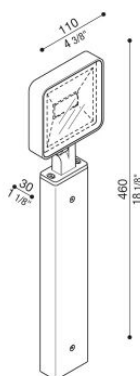

Kit 11 - Tag 110 H300

LL1150372

Lombardo.

Informazioni tecniche:

Installazione:	Parete, Superficie parete
Materiale Corpo:	Alluminio
Finitura:	Corten
Tipo di diffusore:	Vetro serigrafato
Tipo lampada:	LED
Classe energetica:	F
Temperatura colore:	2700K
CRI:	>80
LB Factor:	L80B20 - 50.000h
Rischio fotobiologico:	RG1
Potenza assorbita Watt:	10
Lumen:	1200
Real Lumen:	672
Alimentazione:	☑ integrata
LED:	220-240 V
Interruttore magnetotermico	64-80-90-100
B10 - C10 - B16 - C16	
Classe di isolamento:	⊖ CL.I
Cavo Alimentazione:	1 metro H05RN-F
Grado di protezione:	IP 66
Resistenza alla rottura:	IK 06 1J xx3
Marchi di Conformità:	CE UK

KIT composto da TAG 110 + LB1150019/20/21/22. **BORDO MARE:** aggiungi S alla fine del codice selezionato comprensivo di colore LED per avere il prodotto fornito con trattamento bordo mare contro le nebbie saline.