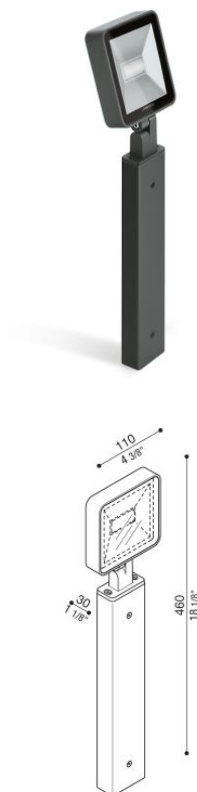

Kit 11 - Tag 110 H300

LL115036N

Lombardo.

Informazioni tecniche:

Installazione:	Parete, Superficie parete
Materiale Corpo:	Alluminio
Finitura:	Grigio antracite RAL 7021
Tipo di diffusore:	Vetro serigrafato
Tipo lampada:	LED
Classe energetica:	F
Temperatura colore:	4000K
CRI:	>80
LB Factor:	L80B20 - 50.000h
Rischio fotobiologico:	RG1
Potenza assorbita Watt:	10
Lumen:	1200
Real Lumen:	672
Alimentazione:	☑ integrata
LED:	220-240 V
Interruttore magnetotermico	64-80-90-100
B10 - C10 - B16 - C16	
Classe di isolamento:	⊕ CL.I
Cavo Alimentazione:	1 metro H05RN-F
Grado di protezione:	IP 66
Resistenza alla rottura:	IK 06 1J xx3
Marchi di Conformità:	CE UK

KIT composto da TAG 110 + LB1150019/20/21/22. **BORDO MARE:** aggiungi S alla fine del codice selezionato comprensivo di colore LED per avere il prodotto fornito con trattamento bordo mare contro le nebbie saline.