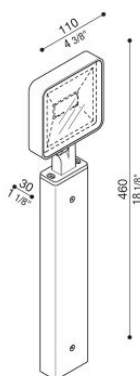

Kit 11 - Tag 110 H300

LL1150362

Lombardo.

Informazioni tecniche:

Installazione:	Parete, Superficie parete
Materiale Corpo:	Alluminio
Finitura:	Grigio antracite RAL 7021
Tipo di diffusore:	Vetro serigrafato
Tipo lampada:	LED
Classe energetica:	F
Temperatura colore:	2700K
CRI:	>80
LB Factor:	L80B20 - 50.000h
Rischio fotobiologico:	RG1
Potenza assorbita Watt:	10
Lumen:	1200
Real Lumen:	672
Alimentazione:	☑ integrata
LED:	220-240 V
Interruttore magnetotermico	64-80-90-100
B10 - C10 - B16 - C16	
Classe di isolamento:	⊕ CL.I
Cavo Alimentazione:	1 metro H05RN-F
Grado di protezione:	IP 66
Resistenza alla rottura:	IK 06 1J xx3
Marchi di Conformità:	CE UK

KIT composto da TAG 110 + LB1150019/20/21/22. **BORDO MARE:** aggiungi S alla fine del codice selezionato comprensivo di colore LED per avere il prodotto fornito con trattamento bordo mare contro le nebbie saline.