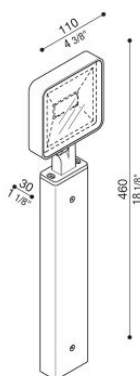

Kit 11 - Tag 110 H300

LL1150352

Lombardo.

Informazioni tecniche:

Installazione:	Parete, Superficie parete
Materiale Corpo:	Alluminio
Finitura:	Grigio High Tech RAL 9006
Tipo di diffusore:	Vetro serigrafato
Tipo lampada:	LED
Classe energetica:	F
Temperatura colore:	2700K
CRI:	>80
LB Factor:	L80B20 - 50.000h
Rischio fotobiologico:	RG1
Potenza assorbita Watt:	10
Lumen:	1200
Real Lumen:	672
Alimentazione:	☑ integrata
LED:	220-240 V
Interruttore magnetotermico	64-80-90-100
B10 - C10 - B16 - C16	
Classe di isolamento:	⊖ CL.I
Cavo Alimentazione:	1 metro H05RN-F
Grado di protezione:	IP 66
Resistenza alla rottura:	IK 06 1J xx3
Marchi di Conformità:	CE UK

KIT composto da TAG 110 + LB1150019/20/21/22. **BORDO MARE:** aggiungi S alla fine del codice selezionato comprensivo di colore LED per avere il prodotto fornito con trattamento bordo mare contro le nebbie saline.