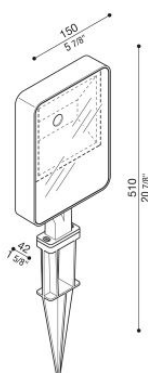

# Kit 05 - Tag 210 Garden

LL115122N

**Lombardo.**

## Informazioni tecniche:

Installazione:	Terra, Picchetto terra
Materiale Corpo:	Alluminio
Finitura:	Corten
Tipo di diffusore:	Vetro serigrafato
Tipo lampada:	LED
Temperatura colore:	4000K
CRI:	>80
LB Factor:	L80B20 - 50.000h
Rischio fotobiologico:	RG1
Potenza assorbita Watt:	25
Lumen:	3500
Real Lumen:	2585
Alimentazione:	☑ integrata
LED:	220-240 V
Interruttore magnetotermico	22-27-32-41
B10 - C10 - B16 - C16	
Classe di isolamento:	⊕ CL.I
Cavo Alimentazione:	1 metro H05RN-F
Grado di protezione:	<b>IP 66</b>
Resistenza alla rottura:	<b>IK 06 1J xx3</b>
Marchi di Conformità:	CE UK