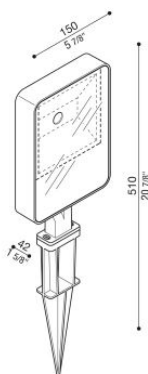

# Kit 05 - Tag 210 Garden

LL1151222

**Lombardo.**

## Informazioni tecniche:

Installazione:	Terra, Picchetto terra
Materiale Corpo:	Alluminio
Finitura:	Corten
Tipo di diffusore:	Vetro serigrafato
Tipo lampada:	LED
Temperatura colore:	2700K
CRI:	>80
LB Factor:	L80B20 - 50.000h
Rischio fotobiologico:	RG1
Potenza assorbita Watt:	25
Lumen:	3500
Real Lumen:	2585
Alimentazione:	☑ integrata
LED:	220-240 V
Interruttore magnetotermico	22-27-32-41
B10 - C10 - B16 - C16	
Classe di isolamento:	Ⓜ CL.I
Cavo Alimentazione:	1 metro H05RN-F
Grado di protezione:	<b>IP 66</b>
Resistenza alla rottura:	<b>IK 06 1J xx3</b>
Marchi di Conformità:	CE UK