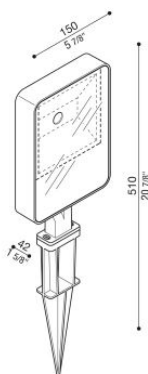

# Kit 05 - Tag 210 Garden

LL1151213

**Lombardo.**

## Informazioni tecniche:

Installazione:	Terra, Picchetto terra
Materiale Corpo:	Alluminio
Finitura:	Grigio antracite RAL 7021
Tipo di diffusore:	Vetro serigrafato
Tipo lampada:	LED
Temperatura colore:	3000K
CRI:	>80
LB Factor:	L80B20 - 50.000h
Rischio fotobiologico:	RG1
Potenza assorbita Watt:	25
Lumen:	3500
Real Lumen:	2585
Alimentazione:	☑ integrata
LED:	220-240 V
Interruttore magnetotermico	22-27-32-41
B10 - C10 - B16 - C16	
Classe di isolamento:	⊖ CL.I
Cavo Alimentazione:	1 metro H05RN-F
Grado di protezione:	<b>IP 66</b>
Resistenza alla rottura:	<b>IK 06 1J xx3</b>
Marchi di Conformità:	CE UK