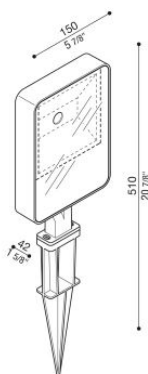

Kit 05 - Tag 210 Garden

LL1151212

Lombardo.

Informazioni tecniche:

Installazione:	Terra, Picchetto terra
Materiale Corpo:	Alluminio
Finitura:	Grigio antracite RAL 7021
Tipo di diffusore:	Vetro serigrafato
Tipo lampada:	LED
Temperatura colore:	2700K
CRI:	>80
LB Factor:	L80B20 - 50.000h
Rischio fotobiologico:	RG1
Potenza assorbita Watt:	25
Lumen:	3500
Real Lumen:	2585
Alimentazione:	☑ integrata
LED:	220-240 V
Interruttore magnetotermico	22-27-32-41
B10 - C10 - B16 - C16	
Classe di isolamento:	⊖ CL.I
Cavo Alimentazione:	1 metro H05RN-F
Grado di protezione:	IP 66
Resistenza alla rottura:	IK 06 1J xx3
Marchi di Conformità:	CE UK

KIT composto da TAG 210 + LB1150035. **BORDO MARE:** aggiungi S alla fine del codice selezionato comprensivo di colore LED per avere il prodotto fornito con trattamento bordo mare contro le nebbie saline. La verniciatura a polvere (su metallo) assicura una finitura opaca e texturizzata, mentre la verniciatura a liquido (su plastica) permette di ottenere effetti estetici più brillanti e uniformi. L'impiego combinato di componenti in alluminio e plastica, può comportare variazioni nella resa cromatica, incidendo sull'omogeneità visiva del prodotto finale.