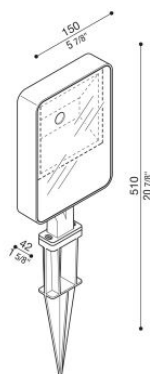

Kit 05 - Tag 210 Garden

LL1151212

Lombardo.

Informazioni tecniche:

Installazione:	Terra, Picchetto terra
Materiale Corpo:	Alluminio
Finitura:	Grigio antracite RAL 7021
Tipo di diffusore:	Vetro serigrafato
Tipo lampada:	LED
Temperatura colore:	2700K
CRI:	>80
LB Factor:	L80B20 - 50.000h
Rischio fotobiologico:	RG1
Potenza assorbita Watt:	25
Lumen:	3500
Real Lumen:	2585
Alimentazione:	☑ integrata
LED:	220-240 V
Interruttore magnetotermico	22-27-32-41
B10 - C10 - B16 - C16	
Classe di isolamento:	⊖ CL.I
Cavo Alimentazione:	1 metro H05RN-F
Grado di protezione:	IP 66
Resistenza alla rottura:	IK 06 1J xx3
Marchi di Conformità:	CE UK

KIT composto da TAG 210 + LB1150035. **BORDO MARE:** aggiungi S alla fine del codice selezionato comprensivo di colore LED per avere il prodotto fornito con trattamento bordo mare contro le nebbie saline.