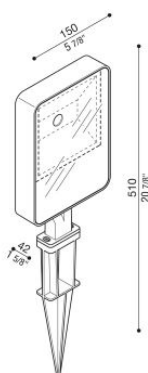

Kit 05 - Tag 210 Garden

LL1151203

Lombardo.

Informazioni tecniche:

Installazione:	Terra, Picchetto terra
Materiale Corpo:	Alluminio
Finitura:	Grigio High Tech RAL 9006
Tipo di diffusore:	Vetro serigrafato
Tipo lampada:	LED
Temperatura colore:	3000K
CRI:	>80
LB Factor:	L80B20 - 50.000h
Rischio fotobiologico:	RG1
Potenza assorbita Watt:	25
Lumen:	3500
Real Lumen:	2585
Alimentazione:	☑ integrata
LED:	220-240 V
Interruttore magnetotermico	22-27-32-41
B10 - C10 - B16 - C16	
Classe di isolamento:	Ⓜ CL.I
Cavo Alimentazione:	1 metro H05RN-F
Grado di protezione:	IP 66
Resistenza alla rottura:	IK 06 1J xx3
Marchi di Conformità:	CE UK

KIT composto da TAG 210 + LB1150035. **BORDO MARE:** aggiungi S alla fine del codice selezionato comprensivo di colore LED per avere il prodotto fornito con trattamento bordo mare contro le nebbie saline.