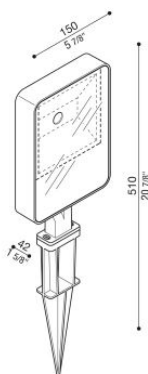

# Kit 05 - Tag 210 Garden

LL1151202

**Lombardo.**

## Informazioni tecniche:

Installazione:	Terra, Picchetto terra
Materiale Corpo:	Alluminio
Finitura:	Grigio High Tech RAL 9006
Tipo di diffusore:	Vetro serigrafato
Tipo lampada:	LED
Temperatura colore:	2700K
CRI:	>80
LB Factor:	L80B20 - 50.000h
Rischio fotobiologico:	RG1
Potenza assorbita Watt:	25
Lumen:	3500
Real Lumen:	2585
Alimentazione:	☑ integrata
LED:	220-240 V
Interruttore magnetotermico	22-27-32-41
B10 - C10 - B16 - C16	
Classe di isolamento:	⊖ CL.I
Cavo Alimentazione:	1 metro H05RN-F
Grado di protezione:	<b>IP 66</b>
Resistenza alla rottura:	<b>IK 06 1J xx3</b>
Marchi di Conformità:	CE UK