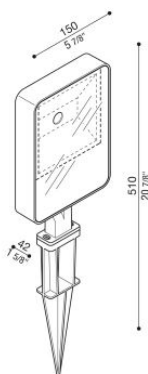

Kit 05 - Tag 210 Garden

LL115119N

Lombardo.

Informazioni tecniche:

Installazione:	Terra, Picchetto terra
Materiale Corpo:	Alluminio
Finitura:	Bianco RAL 9010
Tipo di diffusore:	Vetro serigrafato
Tipo lampada:	LED
Temperatura colore:	4000K
CRI:	>80
LB Factor:	L80B20 - 50.000h
Rischio fotobiologico:	RG1
Potenza assorbita Watt:	25
Lumen:	3500
Real Lumen:	2585
Alimentazione:	☑ integrata
LED:	220-240 V
Interruttore magnetotermico	22-27-32-41
B10 - C10 - B16 - C16	
Classe di isolamento:	⊖ CL.I
Cavo Alimentazione:	1 metro H05RN-F
Grado di protezione:	IP 66
Resistenza alla rottura:	IK 06 1J xx3
Marchi di Conformità:	CE UK

KIT composto da TAG 210 + LB1150035. **BORDO MARE:** aggiungi S alla fine del codice selezionato comprensivo di colore LED per avere il prodotto fornito con trattamento bordo mare contro le nebbie saline.