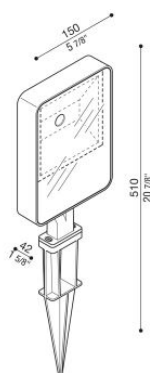

# Kit 05 - Tag 210 Garden

LL1151193

**Lombardo.**

## Informazioni tecniche:

Installazione:	Terra, Picchetto terra
Materiale Corpo:	Alluminio
Finitura:	Bianco RAL 9010
Tipo di diffusore:	Vetro serigrafato
Tipo lampada:	LED
Temperatura colore:	3000K
CRI:	>80
LB Factor:	L80B20 - 50.000h
Rischio fotobiologico:	RG1
Potenza assorbita Watt:	25
Lumen:	3500
Real Lumen:	2585
Alimentazione:	☑ integrata
LED:	220-240 V
Interruttore magnetotermico	22-27-32-41
B10 - C10 - B16 - C16	
Classe di isolamento:	⊖ CL.I
Cavo Alimentazione:	1 metro H05RN-F
Grado di protezione:	<b>IP 66</b>
Resistenza alla rottura:	<b>IK 06 1J xx3</b>
Marchi di Conformità:	CE UK