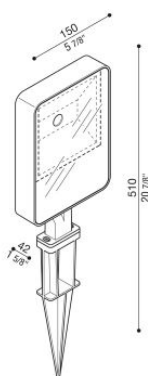

Kit 05 - Tag 210 Garden

LL1151192

Lombardo.

Informazioni tecniche:

Installazione:	Terra, Picchetto terra
Materiale Corpo:	Alluminio
Finitura:	Bianco RAL 9010
Tipo di diffusore:	Vetro serigrafato
Tipo lampada:	LED
Temperatura colore:	2700K
CRI:	>80
LB Factor:	L80B20 - 50.000h
Rischio fotobiologico:	RG1
Potenza assorbita Watt:	25
Lumen:	3500
Real Lumen:	2585
Alimentazione:	☑ integrata
LED:	220-240 V
Interruttore magnetotermico	22-27-32-41
B10 - C10 - B16 - C16	
Classe di isolamento:	⊕ CL.I
Cavo Alimentazione:	1 metro H05RN-F
Grado di protezione:	IP 66
Resistenza alla rottura:	IK 06 1J xx3
Marchi di Conformità:	CE UK

KIT composto da TAG 210 + LB1150035. **BORDO MARE:** aggiungi S alla fine del codice selezionato comprensivo di colore LED per avere il prodotto fornito con trattamento bordo mare contro le nebbie saline.