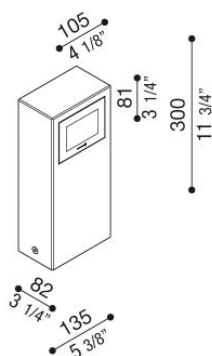

Kit 05 - Stile Next Post

LL1100203

Lombardo.

Informazioni tecniche:

Installazione:	Terra
Materiale Corpo:	Alluminio
Finitura:	Corten
Tipo di diffusore:	Vetro serigrafato
Tipo lampada:	LED
Classe energetica:	D
Temperatura colore:	3000K
CRI:	>80
Rischio fotobiologico:	RG1
Potenza assorbita Watt:	6
Lumen:	720
Real Lumen:	170
Alimentazione:	☑ integrata
LED:	220-240 V
Interruttore magnetotermico	31-52-50-85
B10 - C10 - B16 - C16	
Classe di isolamento:	⊕ CL.I
Grado di protezione:	IP 66
Resistenza alla rottura:	IK 06 1J xx3
Marchi di Conformità:	CE UK