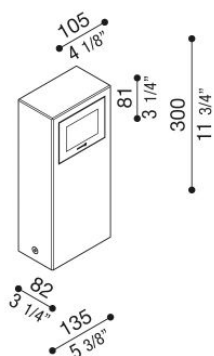

## Informazioni tecniche:

Installazione:	Terra, Paletto/bollard terra
Materiale Corpo:	Alluminio
Finitura:	Corten
Tipo di diffusore:	Vetro serigrafato
Tipo lampada:	LED
Classe energetica:	D
Temperatura colore:	3000K
CRI:	>80
Rischio fotobiologico:	RG1
Potenza assorbita Watt:	6
Lumen:	720
Real Lumen:	170
Alimentazione:	☑ integrata
LED:	220-240 V
Interruttore magnetotermico	31-52-50-85
B10 - C10 - B16 - C16	
Classe di isolamento:	⊕ CL.I
Grado di protezione:	<b>IP 66</b>
Resistenza alla rottura:	<b>IK 06 1J xx3</b>
Marchi di Conformità:	CE UK