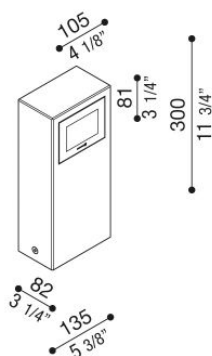

Kit 05 - Stile Next Post

LL110019N

Lombardo.

Informazioni tecniche:

Installazione:	Terra, Paletto/bollard terra
Materiale Corpo:	Alluminio
Finitura:	Grigio antracite RAL 7021
Tipo di diffusore:	Vetro serigrafato
Tipo lampada:	LED
Classe energetica:	D
Temperatura colore:	4000K
CRI:	>80
Rischio fotobiologico:	RG1
Potenza assorbita Watt:	6
Lumen:	720
Real Lumen:	170
Alimentazione:	☑ integrata
LED:	220-240 V
Interruttore magnetotermico	31-52-50-85
B10 - C10 - B16 - C16	
Classe di isolamento:	⊕ CL.I
Grado di protezione:	IP 66
Resistenza alla rottura:	IK 06 1J xx3
Marchi di Conformità:	CE UK

Kit composto dagli attuali codici: 3W LB1100000/1/2 + LL641CN/3; 6W LB1100000/1/2 + LL641DN/3. **BORDO MARE:** aggiungi S alla fine del codice selezionato comprensivo di colore LED per avere il prodotto fornito con trattamento bordo mare contro le nebbie saline.