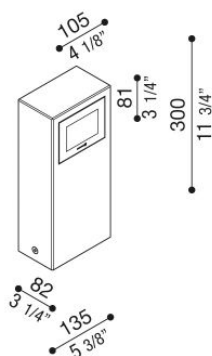

Kit 05 - Stile Next Post

LL1100193

Lombardo.

Informazioni tecniche:

Installazione:	Terra, Paletto/bollard terra
Materiale Corpo:	Alluminio
Finitura:	Grigio antracite RAL 7021
Tipo di diffusore:	Vetro serigrafato
Tipo lampada:	LED
Classe energetica:	D
Temperatura colore:	3000K
CRI:	>80
Rischio fotobiologico:	RG1
Potenza assorbita Watt:	6
Lumen:	720
Real Lumen:	170
Alimentazione:	☑ integrata
LED:	220-240 V
Interruttore magnetotermico	31-52-50-85
B10 - C10 - B16 - C16	
Classe di isolamento:	⊕ CL.I
Grado di protezione:	IP 66
Resistenza alla rottura:	IK 06 1J xx3
Marchi di Conformità:	CE UK

Kit composto dagli attuali codici: 3W LB1100000/1/2 + LL641CN/3; 6W LB1100000/1/2 + LL641DN/3. **BORDO MARE:** aggiungi S alla fine del codice selezionato comprensivo di colore LED per avere il prodotto fornito con trattamento bordo mare contro le nebbie saline.