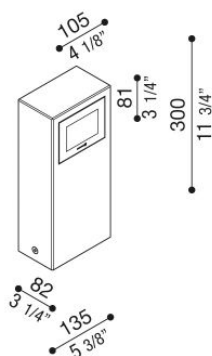

# Kit 05 - Stile Next Post

LL1100183

**Lombardo.**

## Informazioni tecniche:

Installazione:	Terra, Paletto/bollard terra
Materiale Corpo:	Alluminio
Finitura:	Grigio High Tech RAL 9006
Tipo di diffusore:	Vetro serigrafato
Tipo lampada:	LED
Classe energetica:	D
Temperatura colore:	3000K
CRI:	>80
Rischio fotobiologico:	RG1
Potenza assorbita Watt:	6
Lumen:	720
Real Lumen:	170
Alimentazione:	☑ integrata
LED:	220-240 V
Interruttore magnetotermico	31-52-50-85
B10 - C10 - B16 - C16	
Classe di isolamento:	⊕ CL.I
Grado di protezione:	<b>IP 66</b>
Resistenza alla rottura:	<b>IK 06 1J xx3</b>
Marchi di Conformità:	CE UK