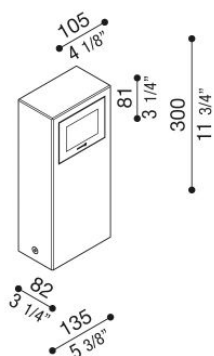

Kit 05 - Stile Next Post

LL1100123

Lombardo.

Informazioni tecniche:

Installazione:	Terra, Paletto/bollard terra
Materiale Corpo:	Alluminio
Finitura:	Grigio antracite RAL 7021
Tipo di diffusore:	Vetro serigrafato
Tipo lampada:	LED
Classe energetica:	D
Temperatura colore:	3000K
CRI:	>80
Rischio fotobiologico:	RG1
Potenza assorbita Watt:	3
Lumen:	310
Real Lumen:	68
Alimentazione:	☑ integrata
LED:	220-240 V
Interruttore magnetotermico	44-56-65-82
B10 - C10 - B16 - C16	
Classe di isolamento:	☑ CL.I
Grado di protezione:	IP 66
Resistenza alla rottura:	IK 06 1J xx3
Marchi di Conformità:	CE UK

Kit composto dagli attuali codici: 3W LB1100000/1/2 + LL641CN/3; 6W LB1100000/1/2 + LL641DN/3. **BORDO MARE:** aggiungi S alla fine del codice selezionato comprensivo di colore LED per avere il prodotto fornito con trattamento bordo mare contro le nebbie saline.