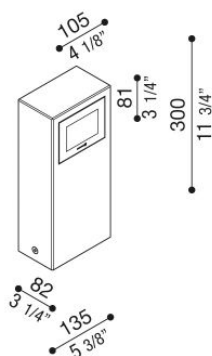

# Kit 05 - Stile Next Post

LL1100063

**Lombardo.**

## Informazioni tecniche:

Installazione:	Terra, Paletto/bollard terra
Materiale Corpo:	Alluminio
Finitura:	Corten
Tipo di diffusore:	Vetro serigrafato
Tipo lampada:	LED
Classe energetica:	D
Temperatura colore:	3000K
CRI:	>80
Rischio fotobiologico:	RG1
Potenza assorbita Watt:	3
Lumen:	310
Real Lumen:	68
Alimentazione:	☑ integrata
LED:	220-240 V
Interruttore magnetotermico	44-56-65-82
B10 - C10 - B16 - C16	
Classe di isolamento:	☑ CL.I
Grado di protezione:	<b>IP 66</b>
Resistenza alla rottura:	<b>IK 06 1J xx3</b>
Marchi di Conformità:	CE UK