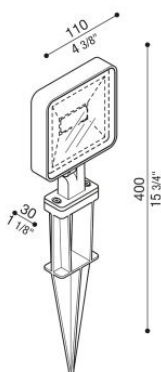

# Kit 04 - Tag 110 Garden

LL115029N

**Lombardo.**

## Informazioni tecniche:

Installazione:	Terra, Picchetto terra
Materiale Corpo:	Alluminio
Finitura:	Corten
Tipo di diffusore:	Vetro serigrafato
Tipo lampada:	LED
Classe energetica:	F
Temperatura colore:	4000K
CRI:	>80
LB Factor:	L80B20 - 50.000h
Rischio fotobiologico:	RG1
Potenza assorbita Watt:	10
Lumen:	1200
Real Lumen:	672
Alimentazione:	☑ integrata
LED:	220-240 V
Interruttore magnetotermico	64-80-90-100
B10 - C10 - B16 - C16	
Classe di isolamento:	⊖ CL.I
Cavo Alimentazione:	1 metro H05RN-F
Grado di protezione:	<b>IP 66</b>
Resistenza alla rottura:	<b>IK 06 1J xx3</b>
Marchi di Conformità:	CE UK

KIT composto da TAG 110 + LB1150035. **BORDO MARE:** aggiungi S alla fine del codice selezionato comprensivo di colore LED per avere il prodotto fornito con trattamento bordo mare contro le nebbie saline.