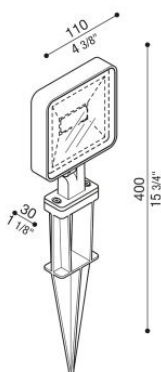

# Kit 04 - Tag 110 Garden

LL1150293

**Lombardo.**

## Informazioni tecniche:

Installazione:	Terra, Picchetto terra
Materiale Corpo:	Alluminio
Finitura:	Corten
Tipo di diffusore:	Vetro serigrafato
Tipo lampada:	LED
Classe energetica:	F
Temperatura colore:	3000K
CRI:	>80
LB Factor:	L80B20 - 50.000h
Rischio fotobiologico:	RG1
Potenza assorbita Watt:	10
Lumen:	1200
Real Lumen:	672
Alimentazione:	☑ integrata
LED:	220-240 V
Interruttore magnetotermico	64-80-90-100
B10 - C10 - B16 - C16	
Classe di isolamento:	⊖ CL.I
Cavo Alimentazione:	1 metro H05RN-F
Grado di protezione:	<b>IP 66</b>
Resistenza alla rottura:	<b>IK 06 1J xx3</b>
Marchi di Conformità:	CE UK

KIT composto da TAG 110 + LB1150035. **BORDO MARE:** aggiungi S alla fine del codice selezionato comprensivo di colore LED per avere il prodotto fornito con trattamento bordo mare contro le nebbie saline.