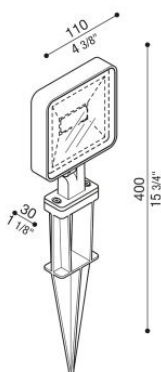

# Kit 04 - Tag 110 Garden

LL1150292

**Lombardo.**

## Informazioni tecniche:

Installazione:	Terra, Picchetto terra
Materiale Corpo:	Alluminio
Finitura:	Corten
Tipo di diffusore:	Vetro serigrafato
Tipo lampada:	LED
Classe energetica:	F
Temperatura colore:	2700K
CRI:	>80
LB Factor:	L80B20 - 50.000h
Rischio fotobiologico:	RG1
Potenza assorbita Watt:	10
Lumen:	1200
Real Lumen:	672
Alimentazione:	☑ integrata
LED:	220-240 V
Interruttore magnetotermico	64-80-90-100
B10 - C10 - B16 - C16	
Classe di isolamento:	⊖ CL.I
Cavo Alimentazione:	1 metro H05RN-F
Grado di protezione:	<b>IP 66</b>
Resistenza alla rottura:	<b>IK 06 1J xx3</b>
Marchi di Conformità:	CE UK

KIT composto da TAG 110 + LB1150035. **BORDO MARE:** aggiungi S alla fine del codice selezionato comprensivo di colore LED per avere il prodotto fornito con trattamento bordo mare contro le nebbie saline.