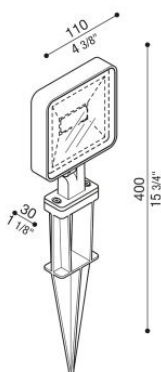

Kit 04 - Tag 110 Garden

LL115028N

Lombardo.

Informazioni tecniche:

Installazione:	Terra, Picchetto terra
Materiale Corpo:	Alluminio
Finitura:	Grigio antracite RAL 7021
Tipo di diffusore:	Vetro serigrafato
Tipo lampada:	LED
Classe energetica:	F
Temperatura colore:	4000K
CRI:	>80
LB Factor:	L80B20 - 50.000h
Rischio fotobiologico:	RG1
Potenza assorbita Watt:	10
Lumen:	1200
Real Lumen:	672
Alimentazione:	☑ integrata
LED:	220-240 V
Interruttore magnetotermico	64-80-90-100
B10 - C10 - B16 - C16	
Classe di isolamento:	⊖ CL.I
Cavo Alimentazione:	1 metro H05RN-F
Grado di protezione:	IP 66
Resistenza alla rottura:	IK 06 1J xx3
Marchi di Conformità:	CE UK

KIT composto da TAG 110 + LB1150035. **BORDO MARE:** aggiungi S alla fine del codice selezionato comprensivo di colore LED per avere il prodotto fornito con trattamento bordo mare contro le nebbie saline.