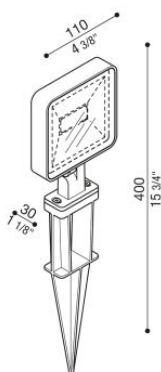

Kit 04 - Tag 110 Garden

LL1150282

Lombardo.

Informazioni tecniche:

Installazione:	Terra
Materiale Corpo:	Alluminio
Finitura:	Grigio antracite RAL 7021
Tipo di diffusore:	Vetro serigrafato
Tipo lampada:	LED
Classe energetica:	F
Temperatura colore:	2700K
CRI:	>80
LB Factor:	L80B20 - 50.000h
Rischio fotobiologico:	RG0
Potenza assorbita Watt:	10
Lumen:	1200
Real Lumen:	672
Alimentazione:	☑ integrata
LED:	220-240 V
Interruttore magnetotermico	64-80-90-100
B10 - C10 - B16 - C16	
Classe di isolamento:	⊖ CL.I
Cavo Alimentazione:	1 metro H05RN-F
Grado di protezione:	IP 66
Resistenza alla rottura:	IK 06 1J xx3
Marchi di Conformità:	CE UK

KIT composto da TAG 110 + LB1150035. **BORDO MARE:** aggiungi S alla fine del codice selezionato comprensivo di colore LED per avere il prodotto fornito con trattamento bordo mare contro le nebbie saline.