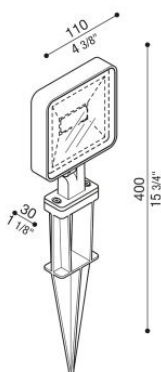

# Kit 04 - Tag 110 Garden

LL1150282

**Lombardo.**

## Informazioni tecniche:

Installazione:	Terra, Picchetto terra
Materiale Corpo:	Alluminio
Finitura:	Grigio antracite RAL 7021
Tipo di diffusore:	Vetro serigrafato
Tipo lampada:	LED
Classe energetica:	F
Temperatura colore:	2700K
CRI:	>80
LB Factor:	L80B20 - 50.000h
Rischio fotobiologico:	RG1
Potenza assorbita Watt:	10
Lumen:	1200
Real Lumen:	672
Alimentazione:	☑ integrata
LED:	220-240 V
Interruttore magnetotermico	64-80-90-100
B10 - C10 - B16 - C16	
Classe di isolamento:	⊖ CL.I
Cavo Alimentazione:	1 metro H05RN-F
Grado di protezione:	<b>IP 66</b>
Resistenza alla rottura:	<b>IK 06 1J xx3</b>
Marchi di Conformità:	CE UK

KIT composto da TAG 110 + LB1150035. **BORDO MARE:** aggiungi S alla fine del codice selezionato comprensivo di colore LED per avere il prodotto fornito con trattamento bordo mare contro le nebbie saline.