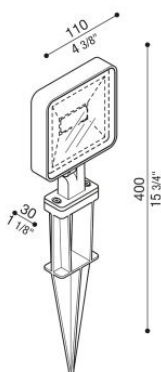

Kit 04 - Tag 110 Garden

LL115027N

Lombardo.

Informazioni tecniche:

Installazione:	Terra, Picchetto terra
Materiale Corpo:	Alluminio
Finitura:	Grigio High Tech RAL 9006
Tipo di diffusore:	Vetro serigrafato
Tipo lampada:	LED
Classe energetica:	F
Temperatura colore:	4000K
CRI:	>80
LB Factor:	L80B20 - 50.000h
Rischio fotobiologico:	RG1
Potenza assorbita Watt:	10
Lumen:	1200
Real Lumen:	672
Alimentazione:	☑ integrata
LED:	220-240 V
Interruttore magnetotermico	64-80-90-100
B10 - C10 - B16 - C16	
Classe di isolamento:	⊖ CL.I
Cavo Alimentazione:	1 metro H05RN-F
Grado di protezione:	IP 66
Resistenza alla rottura:	IK 06 1J xx3
Marchi di Conformità:	CE UK

KIT composto da TAG 110 + LB1150035. **BORDO MARE:** aggiungi S alla fine del codice selezionato comprensivo di colore LED per avere il prodotto fornito con trattamento bordo mare contro le nebbie saline.