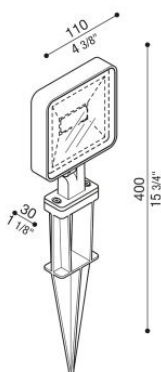

Kit 04 - Tag 110 Garden

LL1150273

Lombardo.

Informazioni tecniche:

Installazione:	Terra, Picchetto terra
Materiale Corpo:	Alluminio
Finitura:	Grigio High Tech RAL 9006
Tipo di diffusore:	Vetro serigrafato
Tipo lampada:	LED
Classe energetica:	F
Temperatura colore:	3000K
CRI:	>80
LB Factor:	L80B20 - 50.000h
Rischio fotobiologico:	RG1
Potenza assorbita Watt:	10
Lumen:	1200
Real Lumen:	672
Alimentazione:	☑ integrata
LED:	220-240 V
Interruttore magnetotermico	64-80-90-100
B10 - C10 - B16 - C16	
Classe di isolamento:	⊖ CL.I
Cavo Alimentazione:	1 metro H05RN-F
Grado di protezione:	IP 66
Resistenza alla rottura:	IK 06 1J xx3
Marchi di Conformità:	CE UK

KIT composto da TAG 110 + LB1150035. **BORDO MARE:** aggiungi S alla fine del codice selezionato comprensivo di colore LED per avere il prodotto fornito con trattamento bordo mare contro le nebbie saline.