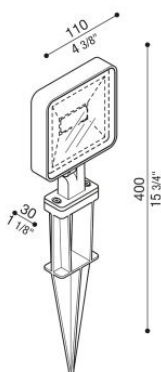

Kit 04 - Tag 110 Garden

LL1150272

Lombardo.

Informazioni tecniche:

Installazione:	Terra, Picchetto terra
Materiale Corpo:	Alluminio
Finitura:	Grigio High Tech RAL 9006
Tipo di diffusore:	Vetro serigrafato
Tipo lampada:	LED
Classe energetica:	F
Temperatura colore:	2700K
CRI:	>80
LB Factor:	L80B20 - 50.000h
Rischio fotobiologico:	RG1
Potenza assorbita Watt:	10
Lumen:	1200
Real Lumen:	672
Alimentazione:	☑ integrata
LED:	220-240 V
Interruttore magnetotermico	64-80-90-100
B10 - C10 - B16 - C16	
Classe di isolamento:	⊖ CL.I
Cavo Alimentazione:	1 metro H05RN-F
Grado di protezione:	IP 66
Resistenza alla rottura:	IK 06 1J xx3
Marchi di Conformità:	CE UK

KIT composto da TAG 110 + LB1150035. **BORDO MARE:** aggiungi S alla fine del codice selezionato comprensivo di colore LED per avere il prodotto fornito con trattamento bordo mare contro le nebbie saline.