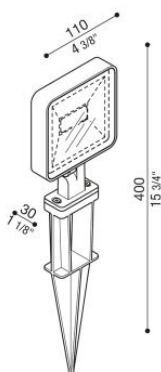

# Kit 04 - Tag 110 Garden

LL1150263

**Lombardo.**

## Informazioni tecniche:

Installazione:	Terra
Materiale Corpo:	Alluminio
Finitura:	Bianco RAL 9010
Tipo di diffusore:	Vetro serigrafato
Tipo lampada:	LED
Classe energetica:	F
Temperatura colore:	3000K
CRI:	>80
LB Factor:	L80B20 - 50.000h
Rischio fotobiologico:	RG1
Potenza assorbita Watt:	10
Lumen:	1200
Real Lumen:	672
Alimentazione:	☑ integrata
LED:	220-240 V
Interruttore magnetotermico	64-80-90-100
B10 - C10 - B16 - C16	
Classe di isolamento:	⊖ CL.I
Cavo Alimentazione:	1 metro H05RN-F
Grado di protezione:	<b>IP 66</b>
Resistenza alla rottura:	<b>IK 06 1J xx3</b>
Marchi di Conformità:	CE UK