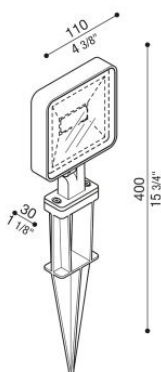

Kit 04 - Tag 110 Garden

LL1150262

Lombardo.

Informazioni tecniche:

Installazione:	Terra, Picchetto terra
Materiale Corpo:	Alluminio
Finitura:	Bianco RAL 9010
Tipo di diffusore:	Vetro serigrafato
Tipo lampada:	LED
Classe energetica:	F
Temperatura colore:	2700K
CRI:	>80
LB Factor:	L80B20 - 50.000h
Rischio fotobiologico:	RG1
Potenza assorbita Watt:	10
Lumen:	1200
Real Lumen:	672
Alimentazione:	☑ integrata
LED:	220-240 V
Interruttore magnetotermico	64-80-90-100
B10 - C10 - B16 - C16	
Classe di isolamento:	⊖ CL.I
Cavo Alimentazione:	1 metro H05RN-F
Grado di protezione:	IP 66
Resistenza alla rottura:	IK 06 1J xx3
Marchi di Conformità:	CE UK

KIT composto da TAG 110 + LB1150035. **BORDO MARE:** aggiungi S alla fine del codice selezionato comprensivo di colore LED per avere il prodotto fornito con trattamento bordo mare contro le nebbie saline.