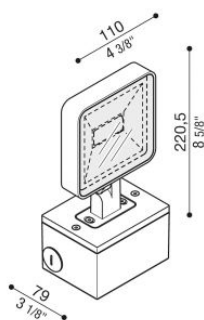

Kit 01 - Tag 110 Box

LL1150113

Lombardo.

Informazioni tecniche:

Installazione:	Parete, Soffitto, Superficie terra, Superficie parete
Materiale Corpo:	Alluminio
Finitura:	Corten
Tipo di diffusore:	Vetro serigrafato
Tipo lampada:	LED
Classe energetica:	F
Temperatura colore:	3000K
CRI:	>80
LB Factor:	L80B20 - 50.000h
Rischio fotobiologico:	RG1
Potenza assorbita Watt:	10
Lumen:	1200
Real Lumen:	672
Alimentazione:	☑️ integrata
LED:	220-240 V
Interruttore magnetotermico B10 - C10 - B16 - C16	64-80-90-100
Classe di isolamento:	⊕ CL.I
Cavo Alimentazione:	1 metro H05RN-F
Grado di protezione:	IP 66 IP 20
Resistenza alla rottura:	IK 06 1J xx3
Marchi di Conformità:	CE UK

KIT composto dagli attuali codici TAG 110 + LB1150007/8/9/10. Box IP20. **BORDO MARE**: aggiungi S alla fine del codice selezionato comprensivo di colore LED per avere il prodotto fornito con trattamento bordo mare contro le nebbie saline.