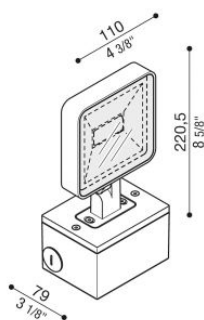

Kit 01 - Tag 110 Box

LL1150103

Lombardo.

Informazioni tecniche:

Installazione:	Parete, Soffitto, Superficie terra, Superficie parete
Materiale Corpo:	Alluminio
Finitura:	Grigio antracite RAL 7021
Tipo di diffusore:	Vetro serigrafato
Tipo lampada:	LED
Classe energetica:	F
Temperatura colore:	3000K
CRI:	>80
LB Factor:	L80B20 - 50.000h
Rischio fotobiologico:	RG1
Potenza assorbita Watt:	10
Lumen:	1200
Real Lumen:	672
Alimentazione:	☑ integrata
LED:	220-240 V
Interruttore magnetotermico	64-80-90-100
B10 - C10 - B16 - C16	
Classe di isolamento:	⊖ CL.I
Cavo Alimentazione:	1 metro H05RN-F
Grado di protezione:	IP 66 IP 20
Resistenza alla rottura:	IK 06 1J xx3
Marchi di Conformità:	CE UK

KIT composto dagli attuali codici TAG 110 + LB1150007/8/9/10. Box IP20. **BORDO MARE:** aggiungi S alla fine del codice selezionato comprensivo di colore LED per avere il prodotto fornito con trattamento bordo mare contro le nebbie saline.