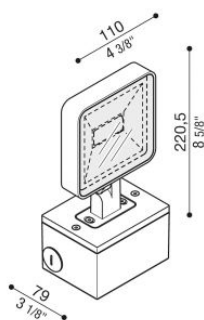

Kit 01 - Tag 110 Box

LL1150102

Lombardo.

Informazioni tecniche:

Installazione:	Parete, Soffitto, Superficie terra, Superficie parete
Materiale Corpo:	Alluminio
Finitura:	Grigio antracite RAL 7021
Tipo di diffusore:	Vetro serigrafato
Tipo lampada:	LED
Classe energetica:	F
Temperatura colore:	2700K
CRI:	>80
LB Factor:	L80B20 - 50.000h
Rischio fotobiologico:	RG1
Potenza assorbita Watt:	10
Lumen:	1200
Real Lumen:	672
Alimentazione:	☑ integrata
LED:	220-240 V
Interruttore magnetotermico	64-80-90-100
B10 - C10 - B16 - C16	
Classe di isolamento:	⊖ CL.I
Cavo Alimentazione:	1 metro H05RN-F
Grado di protezione:	IP 66 IP 20
Resistenza alla rottura:	IK 06 1J xx3
Marchi di Conformità:	CE UK

KIT composto dagli attuali codici TAG 110 + LB1150007/8/9/10. Box IP20. **BORDO MARE:** aggiungi S alla fine del codice selezionato comprensivo di colore LED per avere il prodotto fornito con trattamento bordo mare contro le nebbie saline.