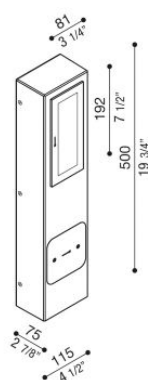

Kit 01 - Stile Next Post

LL661001N

Lombardo.

Informazioni tecniche:

Installazione:	Terra, Paletto/bollard terra
Materiale Corpo:	Stile Next in Alluminio e Palo in Tecnopolimero
Finitura:	Nero da stampaggio
Tipo di diffusore:	Vetro serigrafato
Tipo lampada:	LED
Classe energetica:	D
Temperatura colore:	4000K
CRI:	>80
Rischio fotobiologico:	RG1
Potenza assorbita Watt:	6
Lumen:	720
Real Lumen:	283
Alimentazione:	☑ integrata
LED:	220-240 V
Interruttore magnetotermico	44-56-65-82
B10 - C10 - B16 - C16	
Classe di isolamento:	⊕ CL.I
Grado di protezione:	IP 66
Resistenza alla rottura:	IK 06 1J xx3
Marchi di Conformità:	CE UK

Kit 01 - Stile Next Post

Lombardo.

LL661001N

Kit 01 - Stile Next Post

Lombardo.

LL661001N

Curva fotometrica: