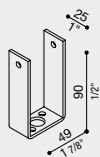

Piastra base a scomparsa palo Still

Soluzione alternativa al tradizionale interramento o al basamento palo still mediante staffa di fissaggio a scomparsa. Consiste nell'inserire il palo still sulla staffa preforata da 3mm, realizzata in ferro zincato a caldo per immersione. Accessorio non idoneo per pali still superiori a h. 1500.

Retractable plate base
Alternative solution to the usual burial or to the post base using a retractable fixing bracket.
The post is inserted in the 3mm pre-drilled bracket made of hot-dip zinc-coated metal.
Accessory not suitable for posts higher than 1500mm.

Plaque de base rétractable
Solution alternative à l'enfouissement traditionnel ou mise en place moyennant un étrier de fixation rétractable du pieu post.
Insérer le poteau Still sur l'étrier pré-percé de 3 mm, réalisé en fer galvanisé à chaud par immersion.
Accessoire ne convenant pas à des poteaux Still de plus de 1500mm de haut.

COL.	CODE
■	LB1130006