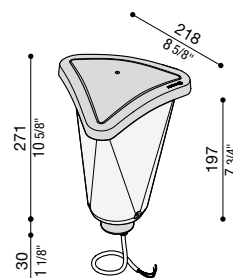

Green

Design
Italo Belussi

Adatto anche ad uso esterno. Diffusore in policarbonato. Top in tecnopolimero. Riflettore in alluminio tipo L2-1060. Guarnizioni in silicone. Bulloneria in acciaio inox A4. Cavo di alimentazione H05RN-F pre-cablato.

ENG Suitable for outdoor use. Polycarbonate diffuser. Technopolymer top. Reflector made of aluminium type L2-1060. Silicone gaskets. A4 stainless steel nuts and bolts. H05RN-F pre-wired cable.

FRA Egalement adapté à l'usage à l'extérieur. Diffuseur en polycarbonate. Partie supérieure en technopolymère. Réflecteur en aluminium type L2-1060. Joints en silicone. Visserie en acier inox type A4. Câble d'alimentation H05RN-F pré-câblé.

Green		DIFF. TRASP.		POSITION	
IP66 IK 08 5J xx7 CE					
LAMP	ATT.	LAMP MAX	CFL	COL.	CODE
A - D	E27	1x75	1x33		LB12622

Lampade dim. max: E27 196 mm Ø 58 mm

Lamp max. dim: E27 196 mm Ø 58 mm

Lampes dim. max: E27 196 mm Ø 58 mm

Still
60 mm Bayblend pole without base.
Possibility of installation with or without base.
Galvanized steel inner pole from H 2000 mm.

Still
Poteau de 60 mm en Bayblend sans socle.
Possibilité d'installation avec ou sans socle.
Noyau interne en acier galvanisé pour poteau à partir de h. 2000 mm.