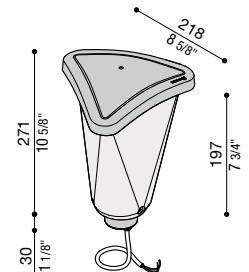

Green

indoor

outdoor

Adatto anche ad uso esterno. Diffusore in policarbonato. Top in tecnopolimero. Riflettore in alluminio tipo L2-1060. Guarnizioni in silicone. Bulloneria in acciaio inox A4. Cavo di alimentazione H05RN-F pre-cablato.

ENG Suitable for outdoor use. Polycarbonate diffuser. Technopolymer top. Reflector made of aluminium type L2-1060. Silicone gaskets. A4 stainless steel nuts and bolts. H05RN-F pre-wired cable.

FRA Egalement adapté à l'usage à l'extérieur. Diffuseur en polycarbonate. Partie supérieure en technopolymère. Réflecteur en aluminium type L2-1060. Joints en silicone. Visserie en acier inox type A4. Câble d'alimentation H05RN-F pré-câblé.

Green				DIFF. TRASP.	
IP 66 IK 08 5J xx7					
CE UK CA					
LAMP	ATT.	LAMP MAX	CFL	COL.	CODE
	E27	1x75	1x33		LB12622

Lampade dim. max: E27196 mm Ø 58 mm

Lamp max. dim: E27196 mm Ø 58 mm

Lampes dim. max: E27196 mm Ø 58 mm