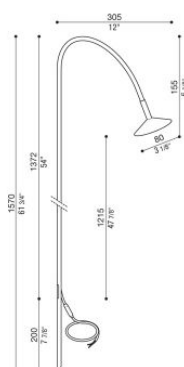

Flora 160

LT15901AN

Lombardo.

Informazioni tecniche:

Installazione:	Terra, Picchetto terra
Materiale Corpo:	Alluminio
Finitura:	All Black
Tipo di diffusore:	PMMA
Tipo lampada:	LED
Classe energetica:	G
Temperatura colore:	4000K
CRI:	>80
Rischio fotobiologico:	RG1
Potenza assorbita Watt:	2,5
Lumen:	290
Real Lumen:	135
Alimentazione:	⊗ esclusa
LED:	24V
Classe di isolamento:	⊠ CL.III
Cavo Alimentazione:	3 metri PVC 2x0,25mm
Grado di protezione:	IP 66
Resistenza alla rottura:	IK 06 1J xx3
Marchi di Conformità:	CE UK

Opzionale: aggiungi il numero 5 al codice prodotto (già comprensivo del colore LED; es. LT15901A3 → LT15901A35) per ordinare la versione cablata con 10 m di cavo aggiuntivo.

Flora 160

LT15901AN

Lombardo.

Curva fotometrica: