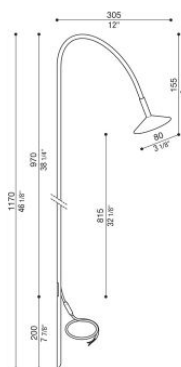

Flora 120

LT15900Z3

Lombardo.

Informazioni tecniche:

Installazione:	Terra, Picchetto terra
Materiale Corpo:	Alluminio
Finitura:	Gold
Tipo di diffusore:	PMMA
Tipo lampada:	LED
Classe energetica:	G
Temperatura colore:	3000K
CRI:	>80
Rischio fotobiologico:	RG1
Potenza assorbita Watt:	2,5
Lumen:	290
Real Lumen:	135
Alimentazione:	⊗ esclusa
LED:	24V
Classe di isolamento:	⊠ CL.III
Cavo Alimentazione:	3 metri PVC 2x0,25mm
Grado di protezione:	IP 66
Resistenza alla rottura:	IK 06 1J xx3
Marchi di Conformità:	CE UK

Opzionale: aggiungi il numero 5 al codice prodotto (già comprensivo del colore LED; es. LT15900A3 → LT15900A35) per ordinare la versione cablata con 10 m di cavo aggiuntivo.

Flora 120

LT15900Z3

Lombardo.

Curva fotometrica: