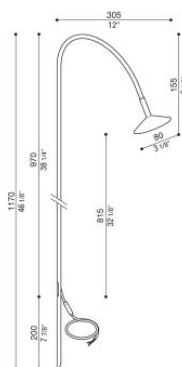

Flora 120

LT15900Z3

Lombardo.

Informazioni tecniche:

Installazione:	Terra, Picchetto terra
Materiale Corpo:	Alluminio
Finitura:	Gold
Tipo di diffusore:	PMMA
Tipo lampada:	LED
Classe energetica:	G
Temperatura colore:	3000K
CRI:	>80
Rischio fotobiologico:	RG1
Potenza assorbita Watt:	2,5
Lumen:	290
Real Lumen:	135
Alimentazione:	⊗ esclusa
LED:	24V
Classe di isolamento:	⊠ CL.III
Cavo Alimentazione:	3 metri PVC 2x0,25mm
Grado di protezione:	IP 66
Resistenza alla rottura:	IK 06 1J xx3
Marchi di Conformità:	CE UK

Flora 120

LT15900Z3

Lombardo.

Curva fotometrica: