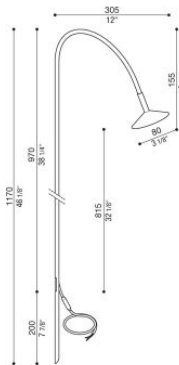

Flora 120

LT15900A3

Lombardo.

Informazioni tecniche:

Installazione:	Terra, Picchetto terra
Materiale Corpo:	Alluminio
Finitura:	All Black
Tipo di diffusore:	PMMA
Tipo lampada:	LED
Classe energetica:	G
Temperatura colore:	3000K
CRI:	>80
Rischio fotobiologico:	RG1
Potenza assorbita Watt:	2,5
Lumen:	290
Real Lumen:	135
Alimentazione:	⊗ esclusa
LED:	24V
Classe di isolamento:	⊠ CL.III
Cavo Alimentazione:	3 metri PVC 2x0,25mm
Grado di protezione:	IP 66
Resistenza alla rottura:	IK 06 1J xx3
Marchi di Conformità:	CE UK

Opzionale: aggiungi il numero 5 al codice prodotto (già comprensivo del colore LED; es. LT15900A3 → LT15900A35) per ordinare la versione cablata con 10 m di cavo aggiuntivo.

Flora 120

LT15900A3

Lombardo.

Curva fotometrica: